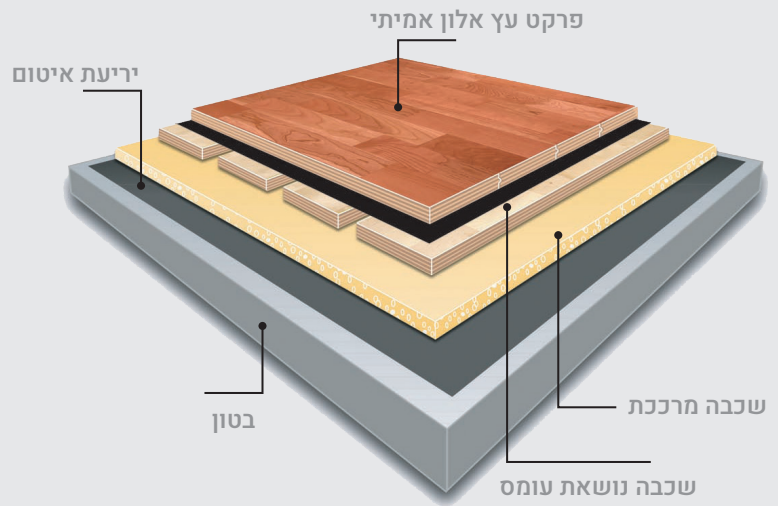

רצפת מחול ופעילות דינאמית

# ElastFlex PRO

מערכת גמישה ודינמית למחול

חיפוי עליון - פרקט עץ

## יתרונות הדגם

- התקנה בתאימות לתקן ארופאי לריצפות גמישות EN14904
- תקן אש ישראלי 755 רמה B-fl S1 ומעלה למכלול הדגם
- תקן פיב"א
- משטח עליון דינמי מפרקט עץ אמיתי
- בלימת זעזועים מותאמת לסגנונות מחול שונים ולספורט
- גמישות אחידה בכל המשטח 57%-67% על פי תקן
- עמידות גבוהה, התקנה מהירה

## מפרט טכני

0.05 מ"מ	יריעת איטום דוחה לחות עולה
15 מ"מ	שכבה מרכנת
11 מ"מ	שכבה נושאת עומס משטח עמיד לבניה תקן en 300
14 מ"מ	פרקט שכבתי מעץ בגמר לכה במפעל
40 מ"מ (בתיאום על פי הדגם)	גובה המערכת

התקנה על גבי משטח ישר